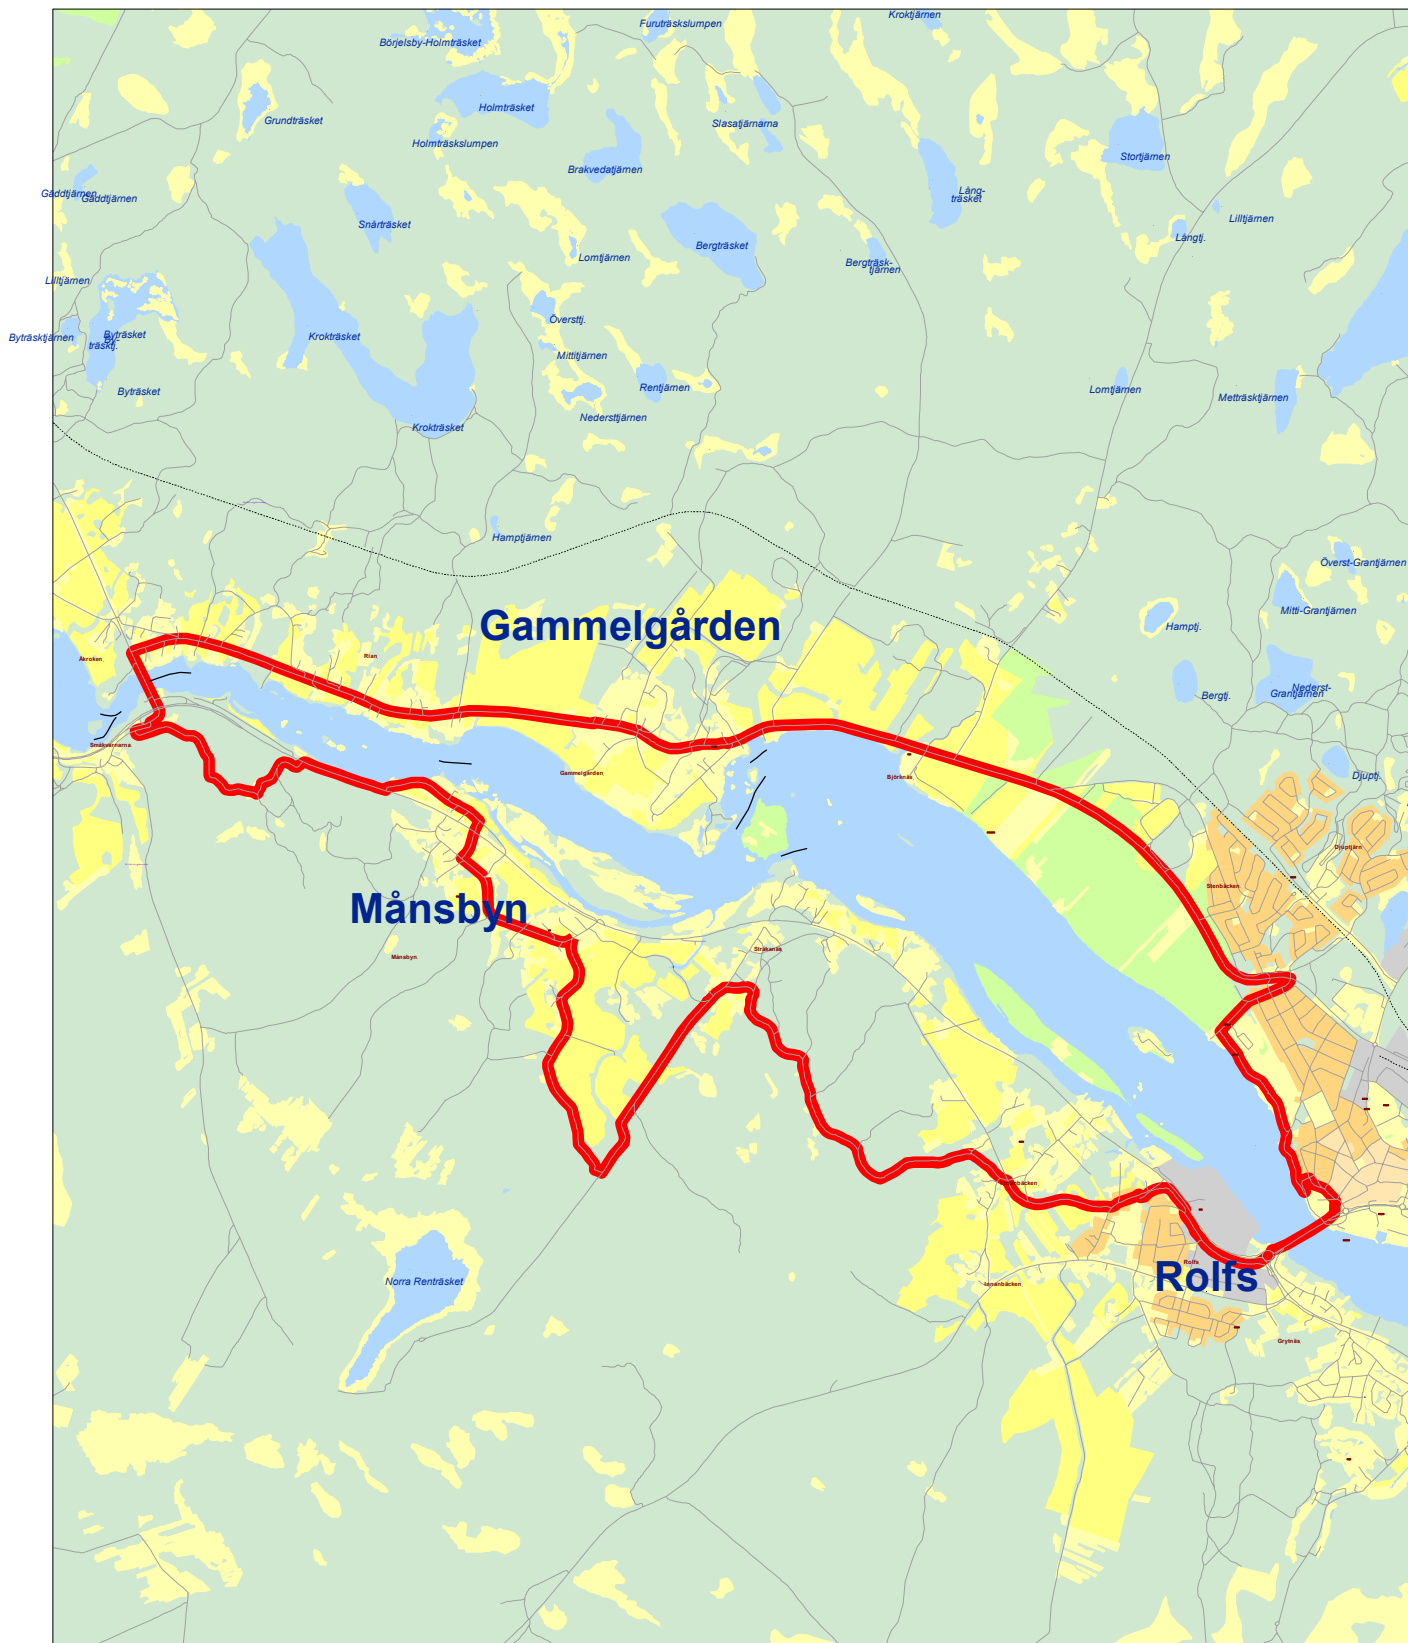

KALIX KOMMUN

Broarna runt, terräng

SKALA 1: 50 000 (A4)

Längd runda: 23,5km

Sträckning: Kalix - Åkroken -Kalix

Terräng: Asfalt, Grus, Stig

För mer information och fler kartor se www.kalix.se/friluftskartor