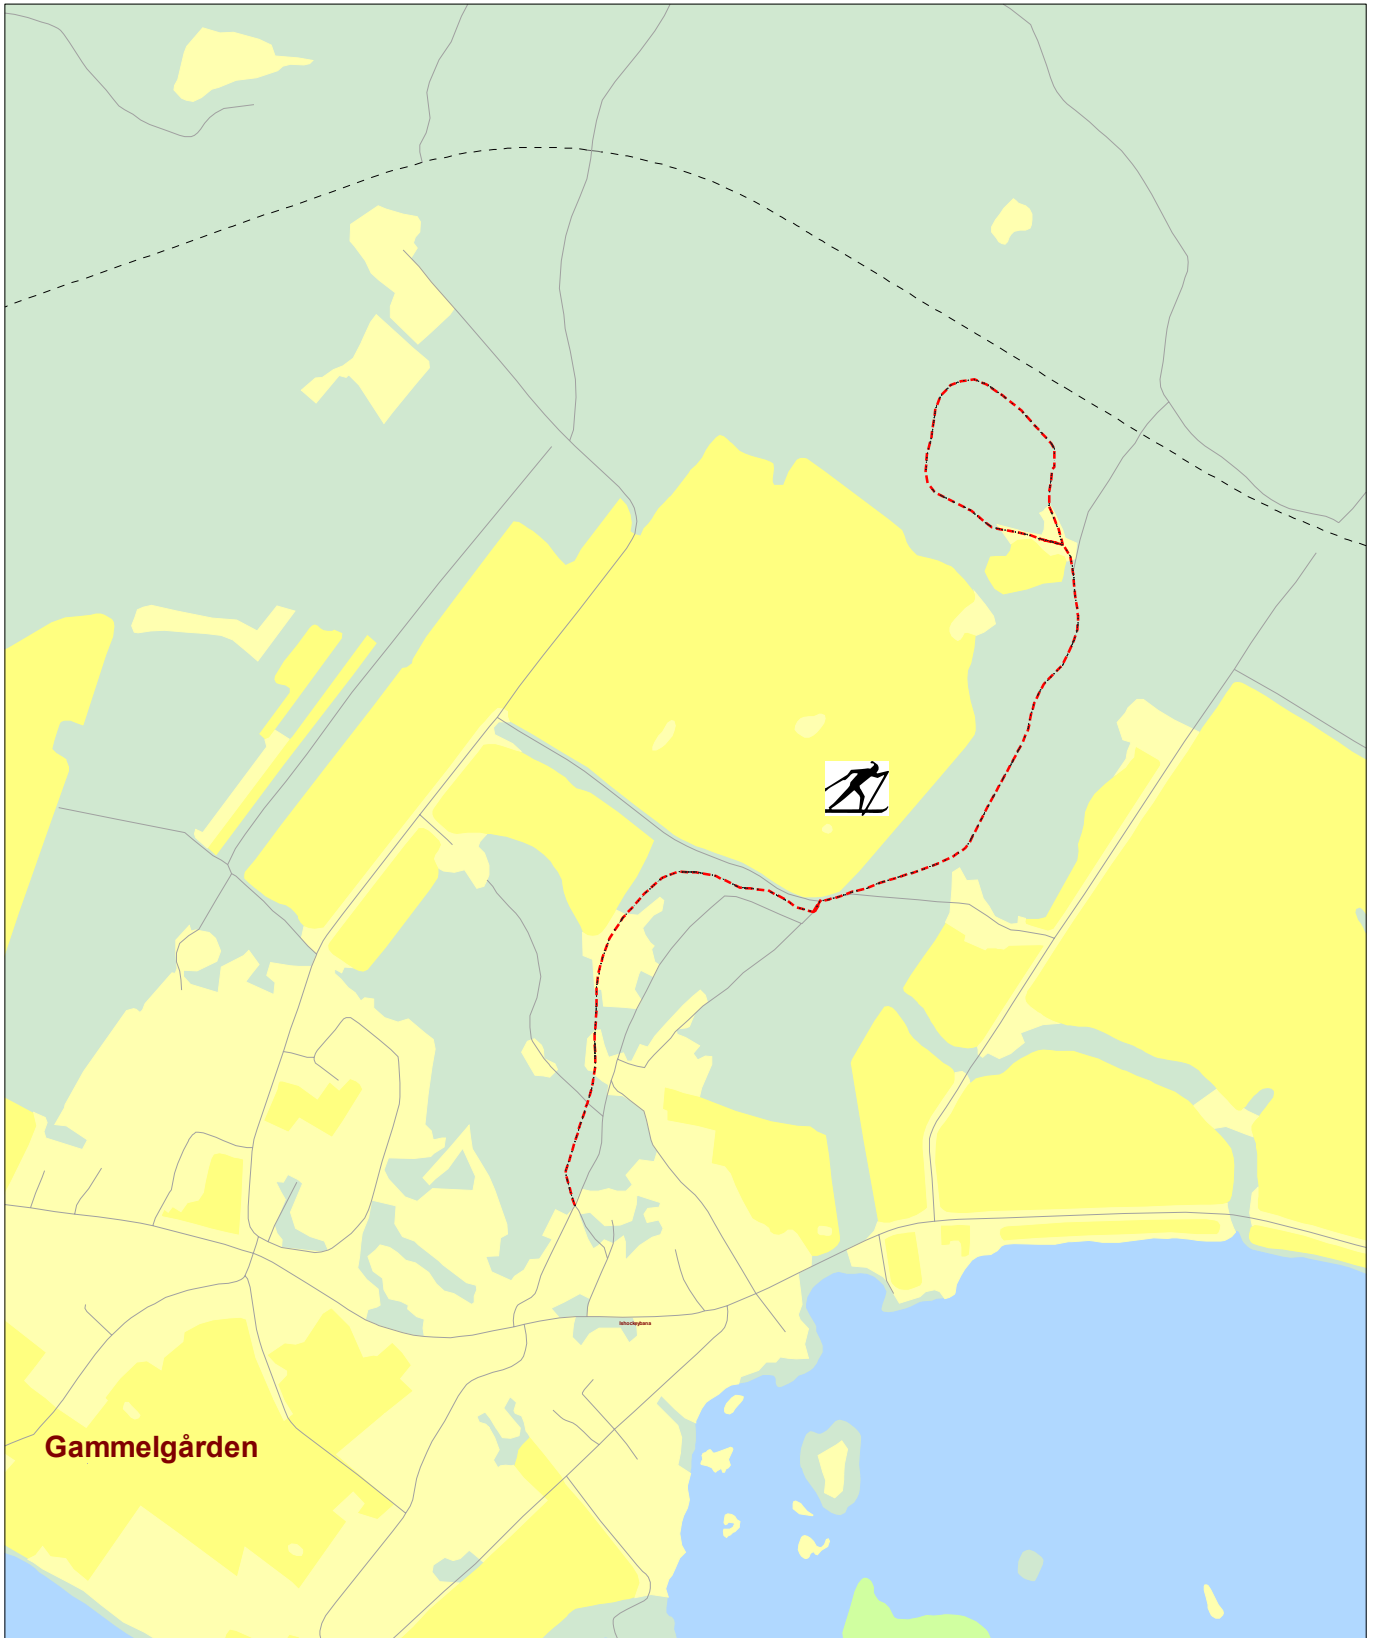

KALIX KOMMUN

SKALA 1:10 000 (A4)

Längd runda: 3,4 km

Mer info: Eljusspår

Gammelgården motionsspår

För mer information kontakta ...