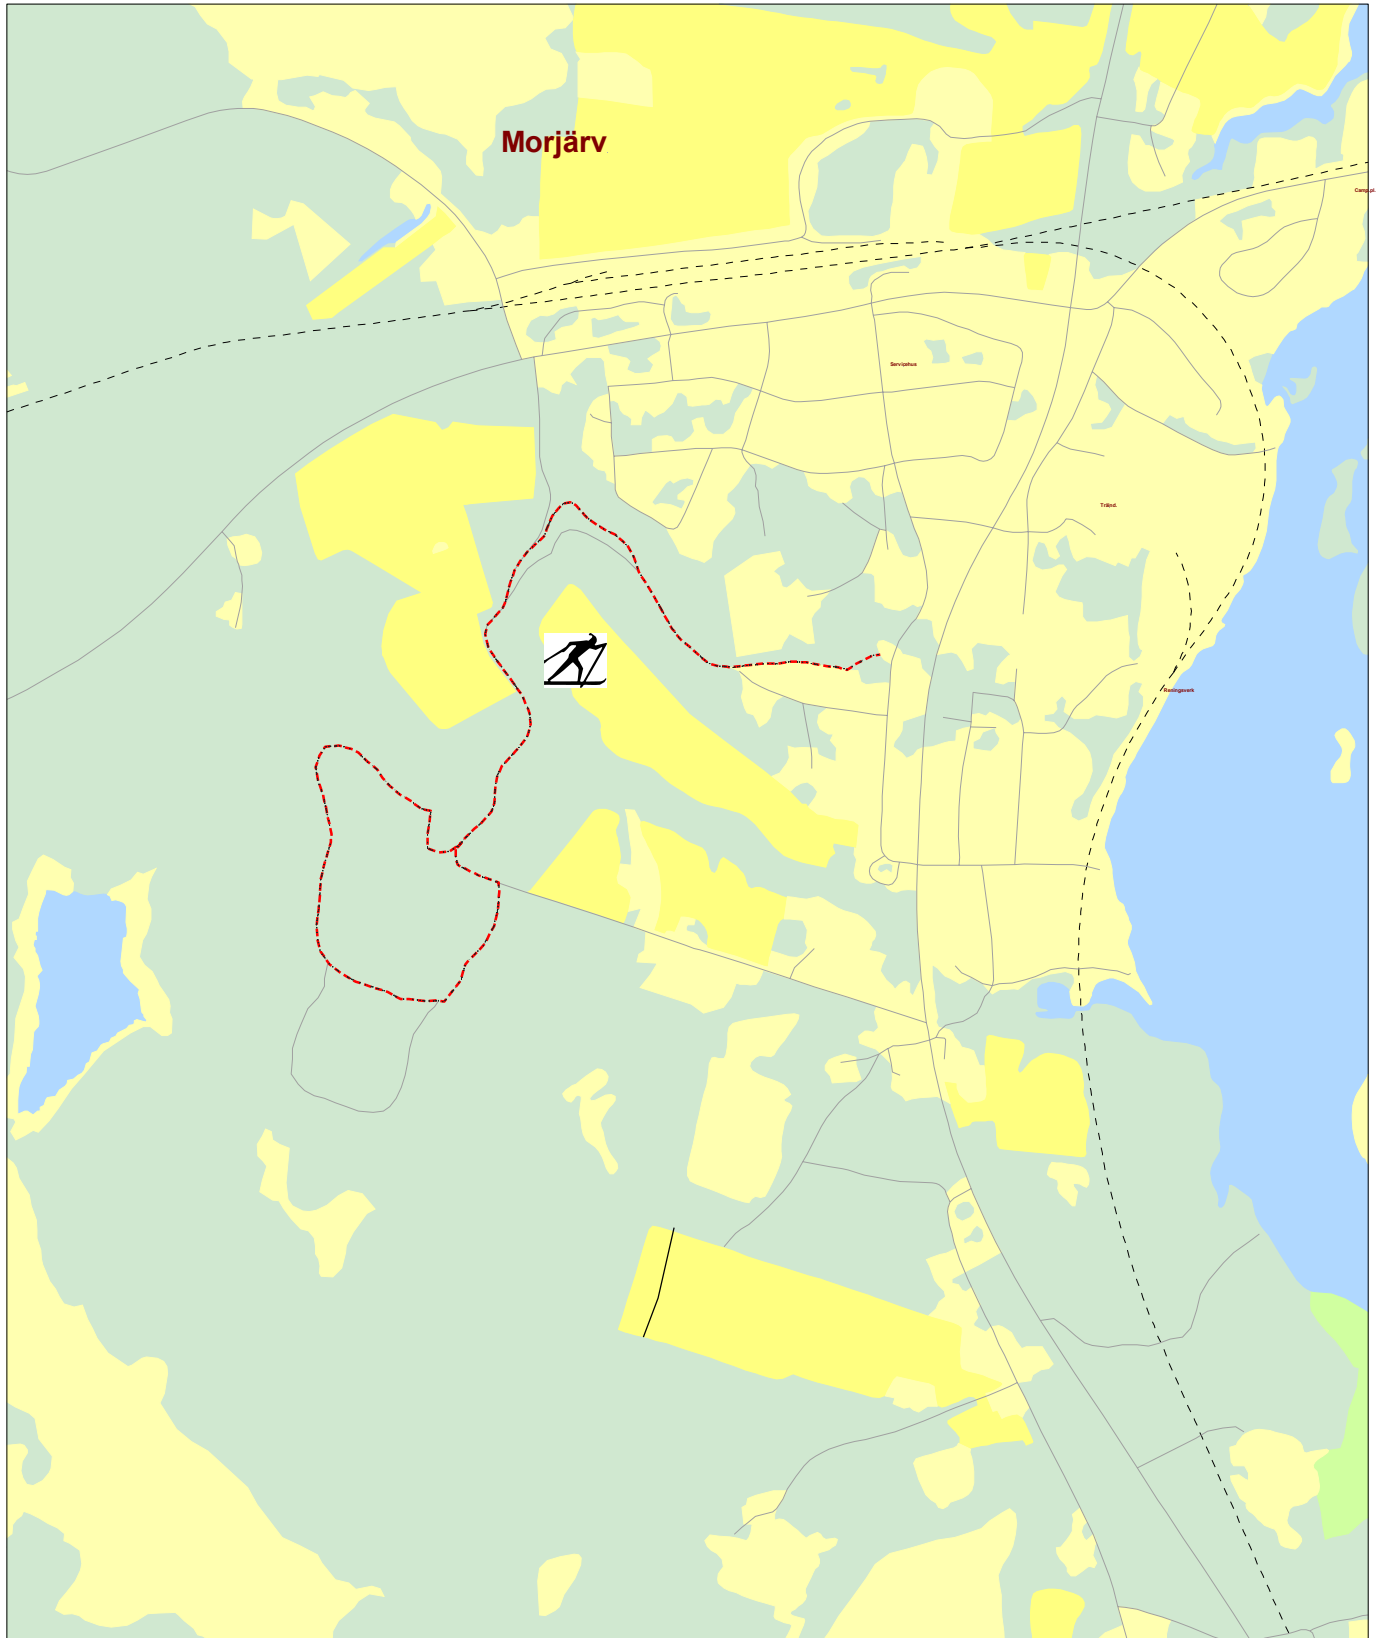

KALIX KOMMUN

SKALA 1:10 000 (A4)

Längd runda: 3,1 km

Mer info: Elljusspår

Morjärv motionsspår

För mer information kontakta ...